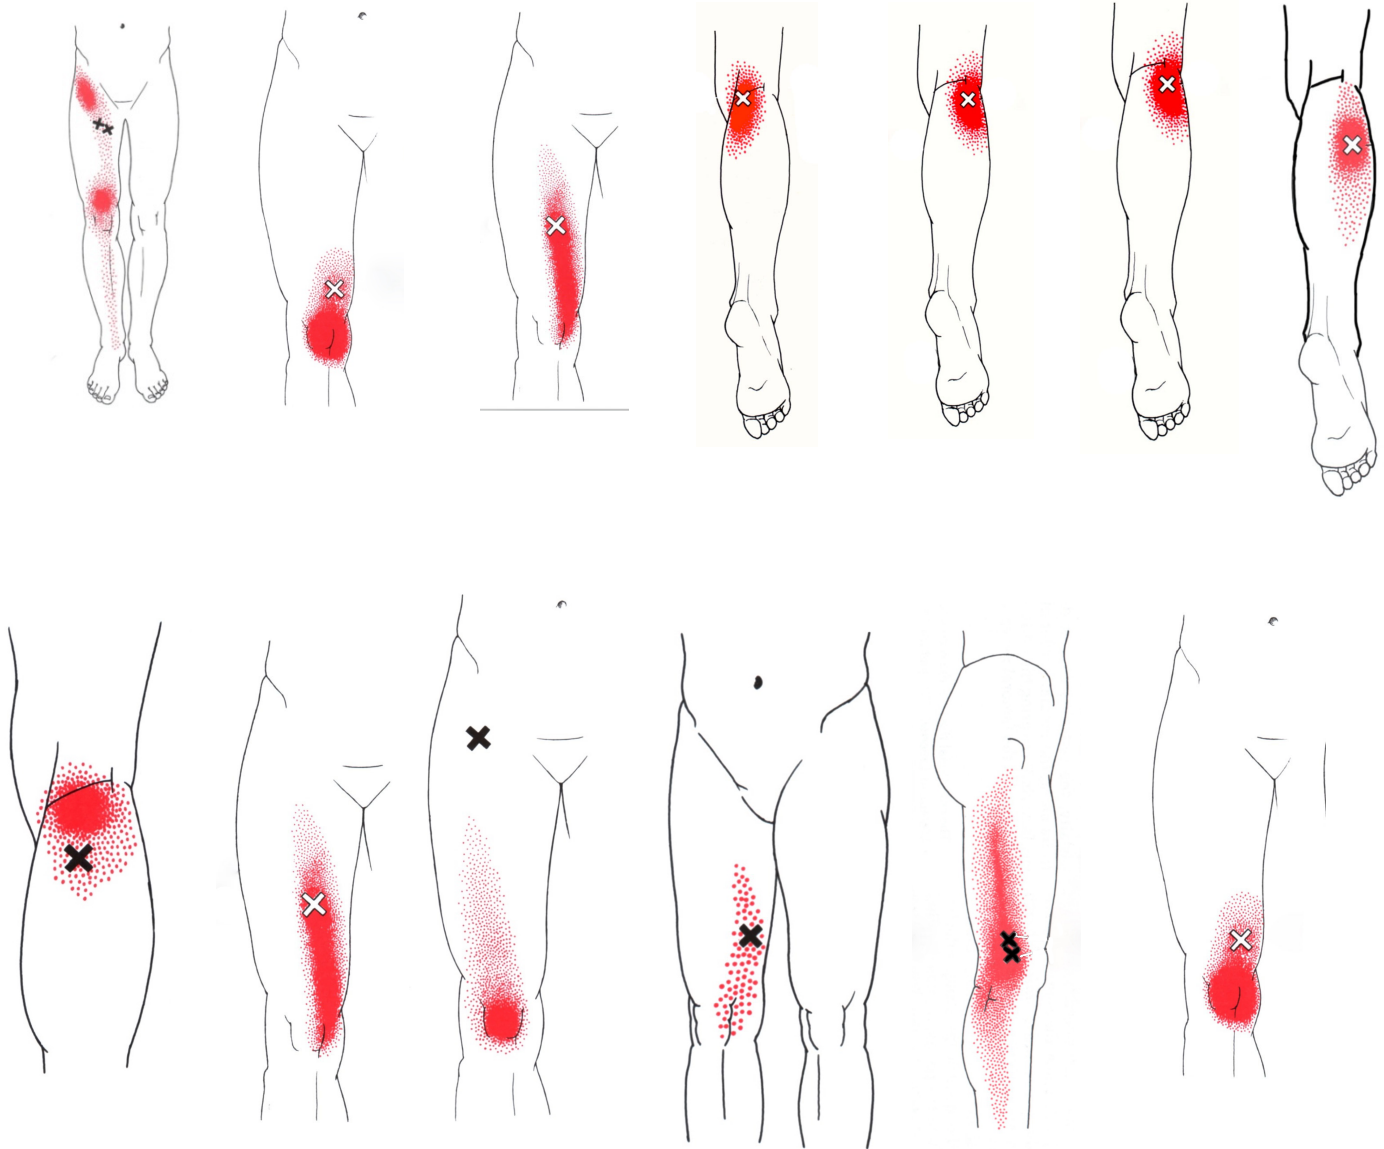

Wellness STICKERS
Les fréquences bien-être

Douleur de GENOU

Si la zone douloureuse matérialisée en rouge sur le dessin correspond à votre douleur, placez le sticker à l'endroit indiqué par la croix

Les zones en rouge uniforme sont les zones où les douleurs sont décrites comme plus fortes.

Les points rouges sont les autres douleurs associées possible

www.alchiquanta.com

La thérapie quantique informative au service de votre bien-être